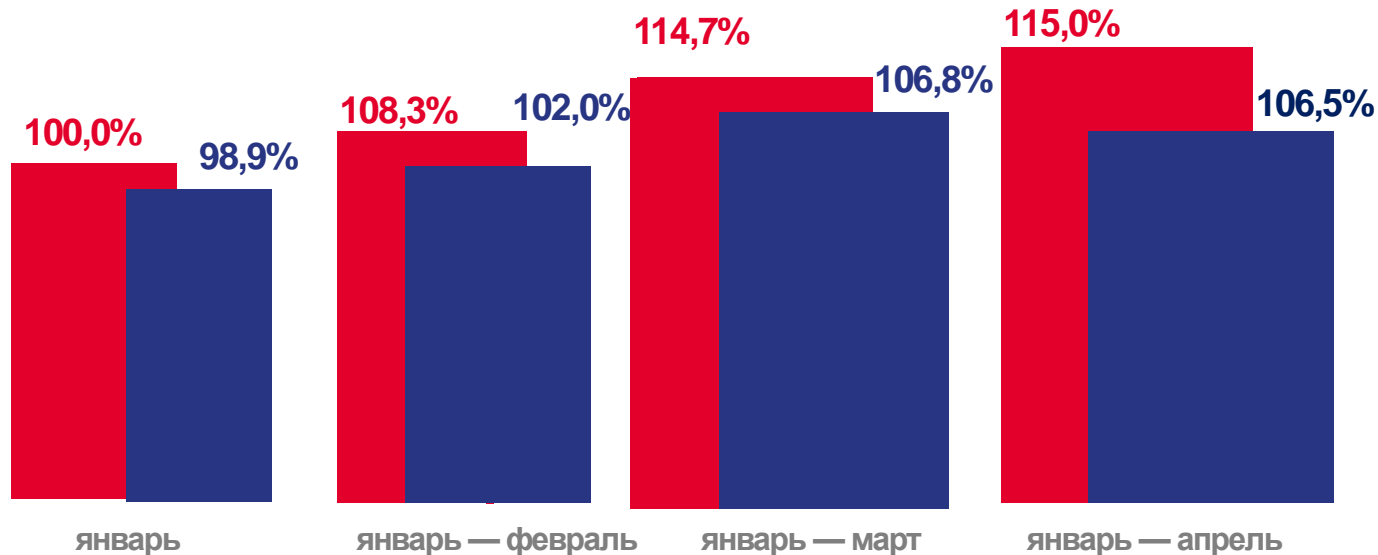

РАБОТА АВТОМОБИЛЬНОГО ТРАНСПОРТА

2022 в % к 2021

ЯНВАРЬ-АПРЕЛЬ 2022г

Перевезено грузов

7 907,9 тыс. т

Грузооборот

780,2 млн т-км

Перевезено грузов

Грузооборот